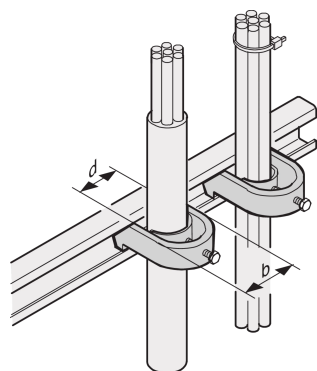

# Bride serre-câbles pour Rail C

Les rails C facilitent la gestion du câblage. Installation généralement derrière les montants 19". Ils sont compatibles avec les serre-câbles standard.

## FONCTIONS

Pour la fixation de câbles sur profils en C et les traverses porte-câbles