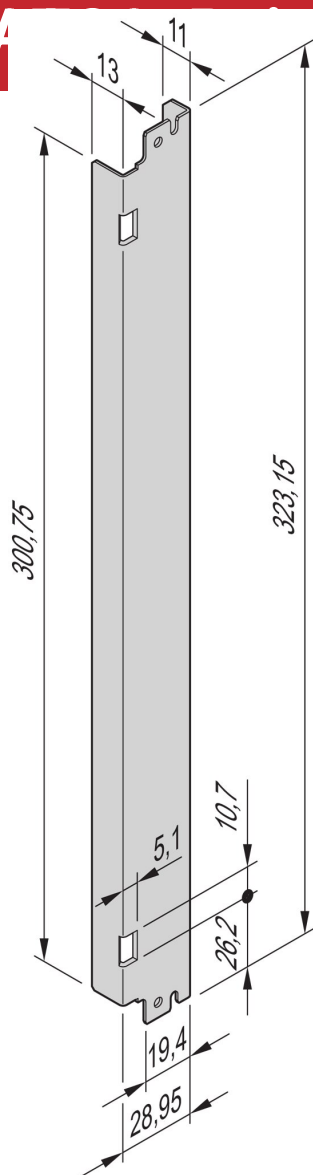

Manivelle IEA, sans ressort

Poignée IEA à poussoir ou à levier.

CERTIFICATIONS

FONCTIONS

Mécanique d'insertion/d'extraction innovante

Conformément à PICMG 3.0 R2.0

Pour faces avant en acier inoxydable et aluminium

Conception ergonomique

Verrouillage sécurisé

Poignée à levier ou à poussoir AdvancedTCA IEA

Sans chargement à ressort

SPÉCIFICATIONS

Type de produit: Poignée

Matériau: Acier

Table 1/1

Référence catalogue	Type	Quantité par colis	Type de poignée
20818-121	Haut	10	Poussoir
20818-124	Fond	10	Levier
20818-122	Fond	10	Poussoir
20818-123	Haut	10	Levier

AVERTISSEMENT

Les produits nVent doivent être installés et utilisés uniquement comme indiqué dans les feuilles d'instructions et les documents de formation de nVent. Les feuilles d'instructions sont disponibles sur www.nvent.com et auprès de votre représentant du service client nVent. Une installation incorrecte, une mauvaise utilisation, une mauvaise application ou tout autre défaut de respect total des instructions et des avertissements de nVent peut entraîner une défaillance du produit, des dommages matériels, des blessures corporelles graves et la mort et/ou annuler votre garantie.