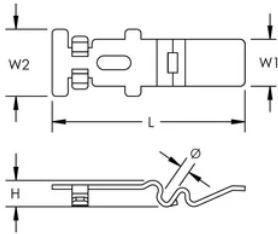

Coupleur rapide pour chemin de câble filaire PEMSA, 5 mm de diam.

Data Solutions

RÉFÉRENCE CATALOGUE

WBTQSPL5EG

CERTIFICATIONS

FONCTIONS

Connexion rapide, facile à utiliser

Aucun matériel supplémentaire nécessaire

Fonctionne avec une large gamme de tailles et de configurations de chemin de câbles

Capacité de charge et propriété de mise à la terre conformes aux exigences de la norme CEI 61537

ATTRIBUTS DU PRODUIT

Référence article: 820722

Matériau: Acier

Finition: Electro-galvanisé

Longueur (L): 97mm

Largeur 1 (W1): 23.5mm

Largeur 2 (W2): 33.5mm

Hauteur (H): 13mm

Diamètre (Ø): 5mm

DIAGRAMMES