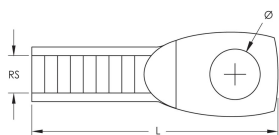

DIAGRAMMES

AVERTISSEMENT

Les produits nVent doivent être installés et utilisés uniquement comme indiqué dans les feuilles d'instructions et les documents de formation de nVent. Les feuilles d'instructions sont disponibles sur www.nvent.com et auprès de votre représentant du service client nVent. Une installation incorrecte, une mauvaise utilisation, une mauvaise application ou tout autre défaut de respect total des instructions et des avertissements de nVent peut entraîner une défaillance du produit, des dommages matériels, des blessures corporelles graves et la mort et/ou annuler votre garantie.