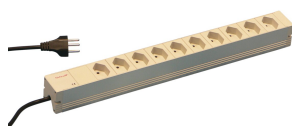

PDU| Bâti de prises, Suisse

Bâti de prises modulaire et compact avec éléments de protection. Châssis en aluminium de 1 U par 1 U, le PDU peut facilement être intégré dans un rack avec sorties suisses.

CERTIFICATIONS

FONCTIONS

Possibilité de monter le bâti de prises dans les quatre directions (rotation de 90°)

230 V, 10 A

Conforme à la norme SEV.IEC 60884

Câble de connexion 2 m avec fiche Suisse

Bâti de prises version Suisse

Hauteur 1 U

Montage horizontal ou vertical

SPÉCIFICATIONS

Longueur:	438.5mm
Matériau:	Aluminium; Polyamide
Couleur:	Gris
Type de produit:	Bâti de prises

Table 1/2

Référence catalogue	Type de prise	Nombre de prises	Sorties commutées	Tension CA	Quantité par colis	Profondeur
---------------------	---------------	------------------	-------------------	------------	--------------------	------------

60110-453	Suisse	10	Non	230V	1	44mm
60110-454	Suisse	9	Oui	230V	1	44mm

Table 2/2

Référence catalogue	Finition
60110-453	Anodisé
60110-454	Anodisé

INFORMATIONS COMPLÉMENTAIRES

Équerre de fixation pour montage vertical à commander séparément