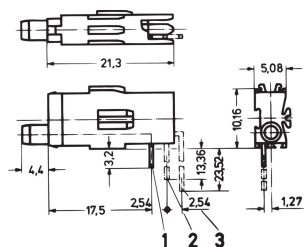

Prise de test LED simple, Ø 2 mm

Douille de test pour niveau de montage 1 et 2, de type court et long.

CERTIFICATIONS

FONCTIONS

Forme longue pour niveau de montage 1 et 2

Forme courte pour niveau de montage 1

SPÉCIFICATIONS

Compatible avec: Faces avant

Type de produit: LED

Type: LED simple

Table 1/1

Référence catalogue	Quantité par colis	Type de prise
69004-086	1	Long
69004-130	1	Court
69004-087		

INFORMATIONS COMPLÉMENTAIRES

Perçage Ø4 mm requis sur la face avant.

Dimensions of connecting pins: 0,3 × 0,6 mm.

Veillez noter que certains articles sont livrés selon des tailles de lots définies (SPQ, par ex. 5 pièces, 10 pièces, 50 pièces, etc.). Dans le cas d'une quantité commandée différente (par ex. 2 pièces), la quantité pourra être automatiquement augmentée à la taille de lot supérieure = lot de livraison standard.