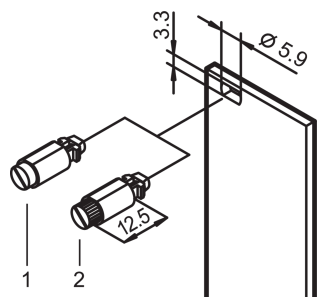

Vis quart de tour

Verrou rotatif 1/4 de tour avec butée définie.

CERTIFICATIONS

FONCTIONS

Verrou rotatif 1/4 de tour avec butée définie

Identification de la position de verrouillage grâce à la position du slot