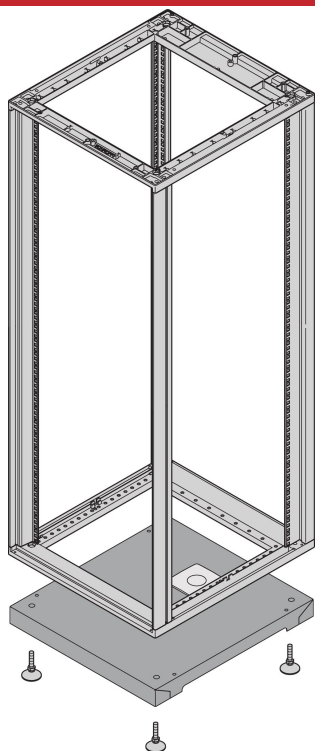

Novastar| Socle

Tôle plancher avec découpe pour passage de câble.
L'ouverture est équipée d'un cache plastique pouvant être
remplacé par un joint balai.

CERTIFICATIONS

FONCTIONS

Charge statique admissible 400 kg

Pieds vérins, hauteur 57 mm ... 67 mm

Acier, 1,5 mm, RAL 7021

Passe-câbles 110 x 76 mm

Avec mise à la masse

Pied vérin

Charge statique admissible 400 kg

SPÉCIFICATIONS

Hauteur:	45mm
Type de produit:	Base baie/bâti
Matériau:	Acier

Table 2/2

Référence catalogue	Type
27230-072	Base socle
27230-070	Base socle
27230-080	Base socle
27230-076	Base socle
27230-071	Base socle

INFORMATIONS COMPLÉMENTAIRES

Veuillez commander le joint balai séparément.