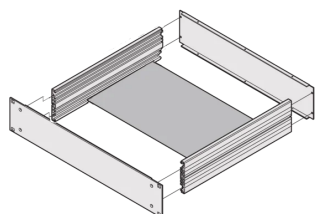

MultipacPRO| Plaque de montage

Les plaques châssis sont conçues pour le montage des composants lourds, par exemple des transformateurs.

CERTIFICATIONS

FONCTIONS

Les plaques de montage sont conçues pour le montage des composants lourds, par ex. les transformateurs

À visser à l'intérieur du châssis 19"

SPÉCIFICATIONS

- Matériau:** Aluminium
- Compatible avec:** Châssis
- Type de produit:** Platine de montage
- Famille de produits:** MultipacPRO

Table 1/1

Référence catalogue	Profondeur	Quantité par colis	Largeur du rack	Largeur	Certifications
20860-107	150mm	1	84HP	402.5mm	RoHS
20860-112	450mm	1	84HP	402.5mm	
20860-111	390mm	1	84HP	402.5mm	RoHS
20860-108	210mm	1	84HP	402.5mm	RoHS
20860-110	330mm	1	84HP	402.5mm	RoHS
20860-109	270mm	1	84HP	402.5mm	RoHS

INFORMATIONS COMPLÉMENTAIRES

Les plaques de montage peuvent également être installées en même temps que le montage interne des cartes Europe.

Lorsqu'une plaque de montage est utilisée, la hauteur de montage est réduite d'au moins 2,5 mm.