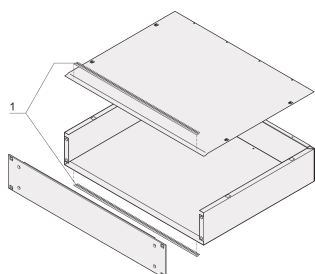

# MultipacPRO| Kit de blindage CEM

Le kit de blindage CEM et les capots supérieurs augmentent le blindage du châssis d'environ 30 dB(A) à environ 60 dB(A). Un rapport de test peut être téléchargé.