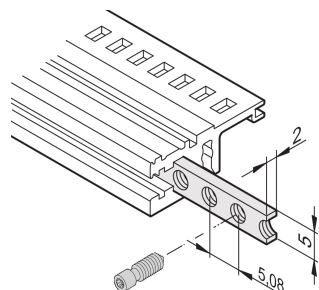

Bande taraudée M2.5 pour profilé horizontal

La bande taraudée est une bande métallique avec filetage M2.5 et permet la fixation des faces avant.

CERTIFICATIONS

FONCTIONS

Les vis à gorge dédiées à la fixation de faces avant modulaires doivent présenter une longueur de 12,3 mm

Utilisable avec tous les profilés horizontaux.

SPÉCIFICATIONS

- Compatible avec:** Bacs à cartes; Coffrets
- Famille de produits:** EuropacPRO; RatiopacPRO; RatiopacPRO Air; CompacPRO; PropacPRO; Inpac
- Matériau:** Acier
- Type de produit:** Insert taraudé
- Finition:** Zingué

Table 1/1

Référence catalogue	Largeur du rack	Quantité par colis	Longueur
34561-328	28HP	1	146.82mm
34561-363	84HP	1	324.62mm
34561-384	84HP	1	431.3mm
34561-342	42HP	1	217.94mm
34565-196	196HP	1	1000.26mm

Référence catalogue	Largeur du rack	Quantité par colis	Longueur
34561-320	20HP	1	106.18mm
34561-340	40HP	1	207.78mm

INFORMATIONS COMPLÉMENTAIRES

Veillez noter que certains articles sont livrés selon des tailles de lots définies (SPQ, par ex. 5 pièces, 10 pièces, 50 pièces, etc.). Dans le cas d'une quantité commandée différente (par ex. 2 pièces), la quantité pourra être automatiquement augmentée à la taille de lot supérieure = lot de livraison standard.