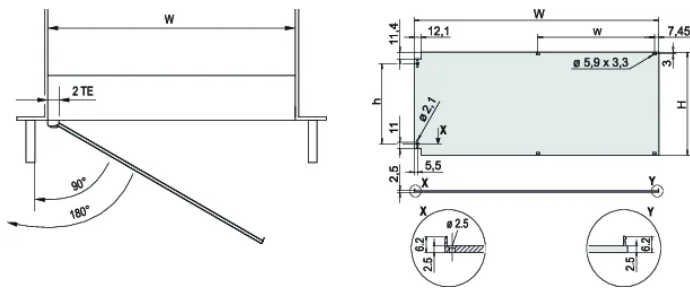

Convient aux bacs à cartes et coffrets

Montage des charnières possible à gauche ou à droite

SPÉCIFICATIONS

Profondeur (D):	2.5mm
Largeur du rack:	84HP
Matériau:	Aluminium
Finition:	Anodisé; Passivé
Type accessoire:	Face avant
Type de produit:	Face avant
Type:	Face avant sans poignée
Blindage électromagnétique:	Non (réalisable a posteriori)

Table 1/2

Référence catalogue	Hauteur du rack	Quantité par colis	Fixation	Type de joint	Finition avant	Face d'appui
20848-611	3U	1	Avec charnières, fixation latérale	Textile EMC	Anodisé	Conducteur
20848-617	6U	1	Avec charnières, fixation latérale	Textile EMC	Anodisé	Conducteur

Table 2/2

Référence catalogue	Arêtes traitées	Hauteur (H)	Largeur (W)
20848-611	Non	128.4mm	426.4mm
20848-617	Non	261.8mm	426.4mm

DIAGRAMMES

AVERTISSEMENT

Les produits nVent doivent être installés et utilisés uniquement comme indiqué dans les feuilles d'instructions et les documents de formation de nVent. Les feuilles d'instructions sont disponibles sur www.nvent.com et auprès de votre représentant du service client nVent. Une installation incorrecte, une mauvaise utilisation, une mauvaise application ou tout autre défaut de respect total des instructions et des avertissements de nVent peut entraîner une défaillance du produit, des dommages matériels, des blessures corporelles graves et la mort et/ou annuler votre garantie.