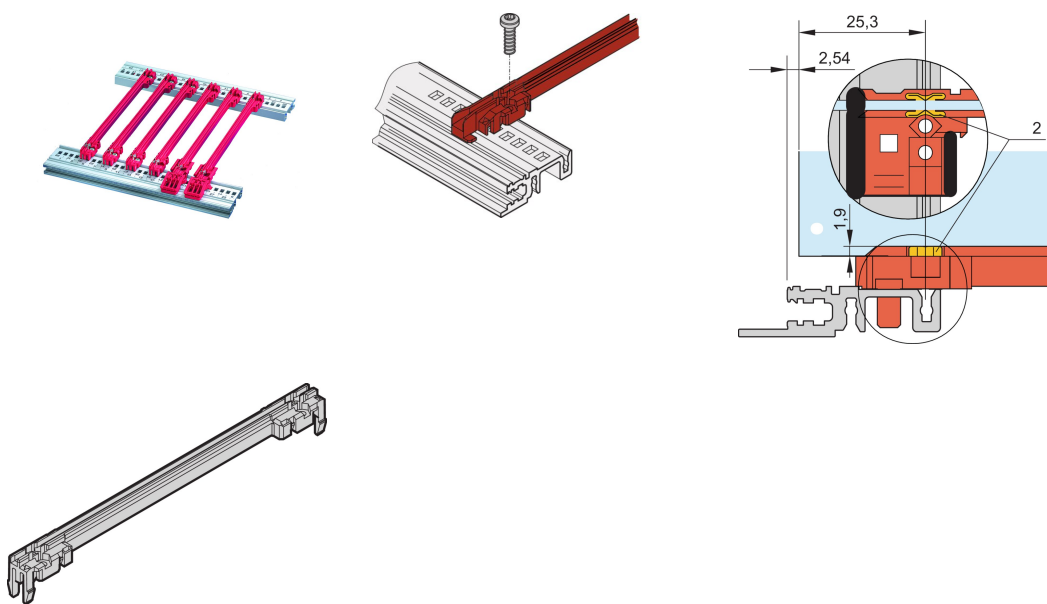

Guide Rail Accessory Type, Plastic, 100 mm, 2 mm Groove Width, Red

RÉFÉRENCE CATALOGUE

64568-082

Le guide-carte en plastique pour les circuits imprimés ou les unités enfichables de type accessoires constitue une interface fiable entre les mécaniques du bac à cartes et les sous-ensembles. Les guides-cartes peuvent aussi être boulonnés à l'horizontale

CERTIFICATIONS

FONCTIONS

Guide-carte en matière plastique, type accessoire

Les guide-cartes peuvent être fixés sur des profilés horizontaux (extrusion d'aluminium) ou des plaques de 1,5 mm d'épaisseur

Température de stockage : -40°C à 130°C

Le clip ESD en option peut être fixé sur les guide-cartes et fournit un contact conducteur entre les circuits imprimés et le profilé horizontal, sur le côté soudure et le côté composant

ATTRIBUTS DU PRODUIT

Profondeur de la carte: 100mm

Largeur de rainure: 2

Matériau: Polycarbonate

Couleur: Rouge

Quantité par colis: 1

Gross Weight: 0.003kg

INFORMATIONS COMPLÉMENTAIRES

Veuillez noter que certains articles sont livrés selon des tailles de lots définies (SPQ, par ex. 5 pièces, 10 pièces, 50 pièces, etc.). Dans le cas d'une quantité commandée différente (par ex. 2 pièces), la quantité pourra être automatiquement augmentée à la taille de lot supérieure = lot de livraison standard.