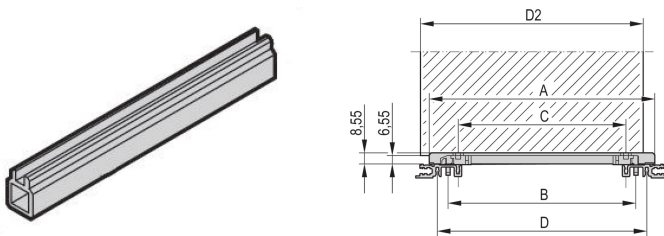

Guide-cartes multi pièces, pièce intermédiaire, extrusion plastique, 220 mm, largeur de rainure 2 mm, gris, 10 pièces

RÉFÉRENCE CATALOGUE

34564-892

Profil central de guide-cartes pour guide-cartes en plusieurs parties, en plastique ou aluminium extrudé. Adapté aux types standard, accessoire ou circuit imprimé 4,4 et aux embouts avec détrompage.

CERTIFICATIONS

FONCTIONS

Profil central pour le montage des guide-cartes pour une largeur de rainure de 2 mm

2 embouts en plastique sont requis ; ceux-ci sont enfoncés aux deux extrémités du profil intermédiaire

Les guide-cartes peuvent être fixés sur des profilés horizontaux (extrusion d'aluminium) ou des plaques de 1,5 mm d'épaisseur

Température de stockage : -40°C à 130°C

ATTRIBUTS DU PRODUIT

Matériau: PVC

Couleur: Gris

Un guide-cartes se compose de : 1 paire d'embouts et 1 pièce de profil.

Veuillez noter que certains articles sont livrés selon des tailles de lots définies (SPQ, par ex. 5 pièces, 10 pièces, 50 pièces, etc.). Dans le cas d'une quantité commandée différente (par ex. 2 pièces), la quantité pourra être automatiquement augmentée à la taille de lot supérieure = lot de livraison standard.