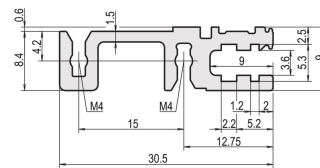

Profilé horizontal de type H-VT, arrière, haute rigidité, 84 F

RÉFÉRENCE CATALOGUE

34560-784

Combinations of horizontal rails and side panels

	Aluminum rail	Aluminum rail with side panel	Aluminum rail with side panel (for connection)	Aluminum rail with side panel (for connection) with mounting
Aluminum rail	-	+	+	+
Aluminum rail with side panel	+	+	+	+
Aluminum rail with side panel (for connection)	+	+	-	-
Aluminum rail with side panel (for connection) with mounting	+	+	-	-

Legend: + = can be combined, - = combination not recommended

Le profilé horizontal, type VT, permet le montage direct d'une carte fond de panier.

CERTIFICATIONS

FONCTIONS

Pour le montage direct de carte fond de panier

Largeur: 431.8mm

Quantité par colis: 1

Profondeur: 30.5mm

Finition: Anodisé

Hauteur: 9mm

Longueur: 431.8mm

Matériau: Aluminium

Famille de produits: EuropacPRO; RatiopacPRO; RatiopacPRO Air; CompacPRO; PropacPRO

Veillez noter que certains articles sont livrés selon des tailles de lots définies (SPQ, par ex. 5 pièces, 10 pièces, 50 pièces, etc.). Dans le cas d'une quantité commandée différente (par ex. 2 pièces), la quantité pourra être automatiquement augmentée à la taille de lot supérieure = lot de livraison standard.