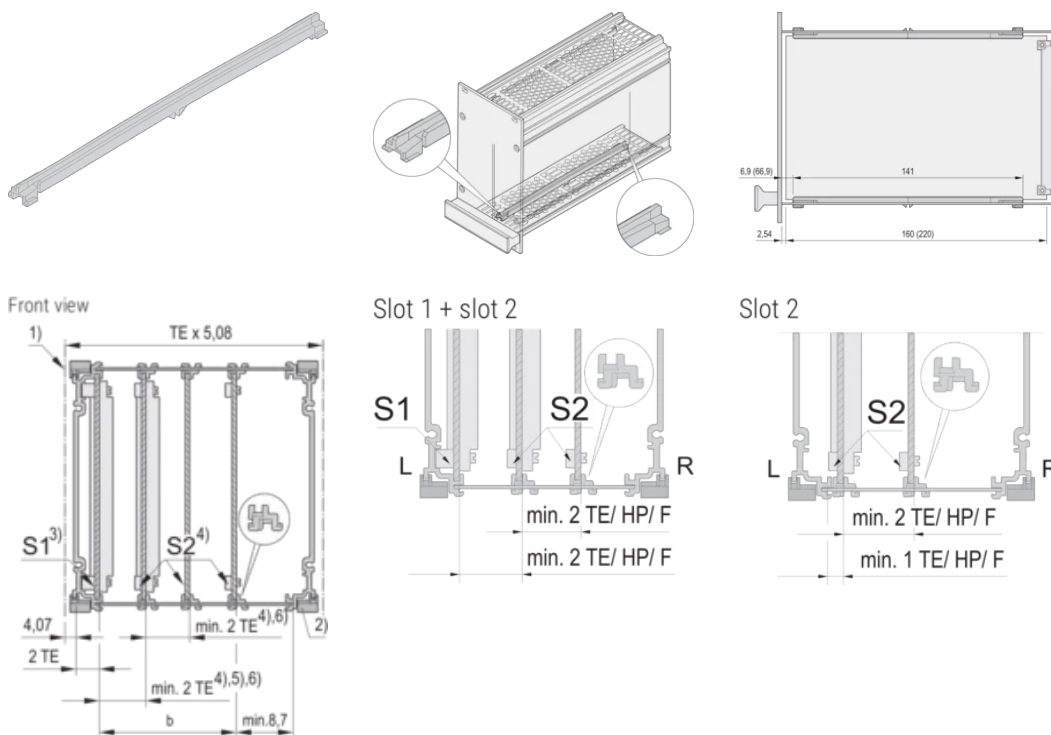

## FONCTIONS

Fixation de carte nécessaire à partir du slot 2

Largeur de rainure 2 mm

PC, UL, 94, V-0

## ATTRIBUTS DU PRODUIT

Type de produit: Support de guidage

Type: Cassette

Compatible avec: Cassette

Profondeur de la carte: 160mm

Largeur de rainure: 2

Matériau: Polycarbonate

Couleur: Rouge

## INFORMATIONS COMPLÉMENTAIRES

Guide-cartes adapté aux cassettes de 167 mm et 227 de profondeur.

## DIAGRAMMES