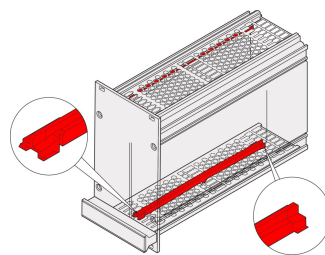

# Guide-carte d'unité enfichable de type cadre, 5 paires

## RÉFÉRENCE CATALOGUE

24812-101

Les guide-cartes peuvent être fixés sur le couvercle perforé supérieur/inférieur. Cela est nécessaire si le circuit imprimé sera monté à partir de l'emplacement 2.

## FONCTIONS

Fixation de carte nécessaire à partir du slot 2

Largeur de rainure 2 mm

PC, UL, 94, V-0

## ATTRIBUTS DU PRODUIT

Type de produit: Support de guidage

Type: Cassette

Compatible avec: Cassette

Profondeur de la carte: 160mm

Largeur de rainure: 2

Matériau: Polycarbonate

Couleur: Rouge