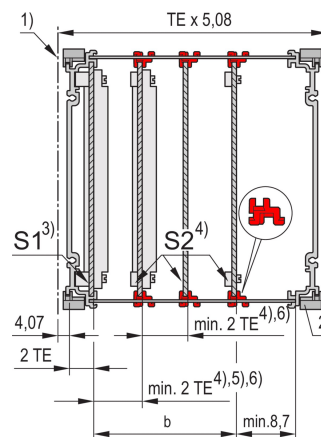

# Guide-carte d'unité enfichable de type cadre, 5 paires

## RÉFÉRENCE CATALOGUE

24812-101

Les guide-cartes peuvent être fixés sur le couvercle perforé supérieur/inférieur. Cela est nécessaire si le circuit imprimé sera monté à partir de l'emplacement 2.

## FONCTIONS

Fixation de carte nécessaire à partir du slot 2

Largeur de rainure 2 mm

PC, UL, 94, V-0

## ATTRIBUTS DU PRODUIT

Type de produit: Support de guidage

Type: Cassette

Compatible avec: Cassette

Profondeur de la carte: 160mm

Largeur de rainure: 2

Matériau: Polycarbonate

Couleur: Rouge