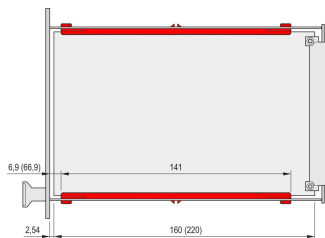

# Guide-carte d'unité enfichable de type cadre, 5 paires

## RÉFÉRENCE CATALOGUE

24812-101

Les guide-cartes peuvent être fixés sur le couvercle perforé supérieur/inférieur. Cela est nécessaire si le circuit imprimé sera monté à partir de l'emplacement 2.

## FONCTIONS

Fixation de carte nécessaire à partir du slot 2

Largeur de rainure 2 mm

PC, UL, 94, V-0