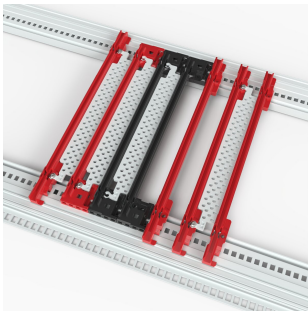

AirBender, insert de guide-cartes, blocage d'air 70 %, 4F, 160 mm, 10 pièces

RÉFÉRENCE CATALOGUE

24563-040

L'insert nVent SCHROFF Air Bender améliore l'efficacité du refroidissement jusqu'à 85 % par slot en équilibrant le flux d'air dans les environnements où l'impédance de l'air peut varier. Il est facile à installer, réduit le bruit des ventilateurs et améliore les performances globales du système.

FONCTIONS

Les inserts de guide-cartes AirBender améliorent l'efficacité du refroidissement des systèmes électroniques jusqu'à 85 % par slot 4F en équilibrant le flux d'air dans les environnements où l'impédance de l'air peut varier

Blocage d'air 70 % : le système AirBender introduit une impédance d'air supplémentaire dans les slots où se trouvent des composants moins critiques, en redirigeant le flux d'air vers les zones plus vulnérables et en améliorant le refroidissement de toutes les cartes

Compatible avec: Bacs à cartes; Coffrets; Systèmes

Largeur du rack: 4HP

Profondeur: 160mm

Matériau: Polycarbonate

Quantité par colis: 10

Couleur: Gris

INFORMATIONS COMPLÉMENTAIRES

Des inserts AirBender avec différents taux de blocage d'air sont disponibles sur demande.