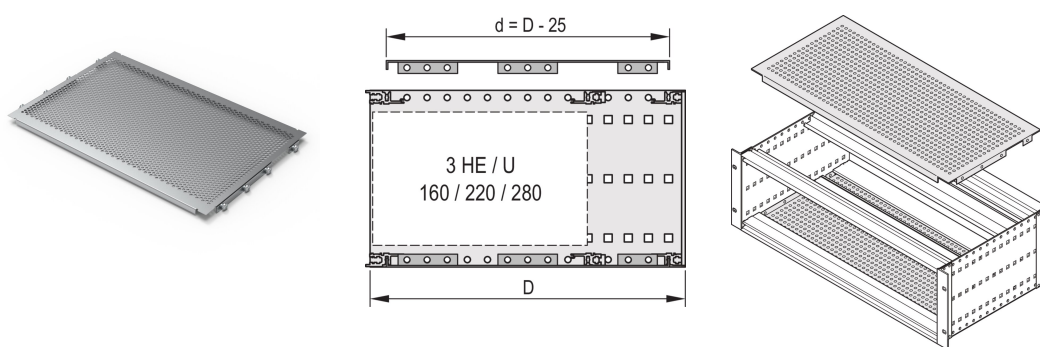

Capot EuropacPRO à visser sur les faces latérales 63 F, 235 mm

RÉFÉRENCE CATALOGUE

24560-072

Les capots sont utilisés pour le blindage électromagnétique et/ ou comme protection mécanique. Les capot peuvent être vissés sur les flancs.

CERTIFICATIONS

FONCTIONS

Pour le positionnement flexible des profilés horizontaux, p. ex. pour les circuits imprimés aux formats standard

Taux de perforation 58 %

Compatibilité avec tous les profilés horizontaux

ATTRIBUTS DU PRODUIT

Largeur du rack: 63HP

Profondeur: 235mm

Quantité par colis: 2

Finition: Passivé

Matériau: Aluminium

Famille de produits: EuropacPRO

Type de produit: Capot supérieur

Type: Avec perforations

Compatible avec: Bacs à cartes

Gross Weight: 0.34kg

Unité du colis: Paire

Couple de serrage: 2.1N·m

AVERTISSEMENT

Les produits nVent doivent être installés et utilisés uniquement comme indiqué dans les feuilles d'instructions et les documents de formation de nVent. Les feuilles d'instructions sont disponibles sur www.nvent.com et auprès de votre représentant du service client nVent. Une installation incorrecte, une mauvaise utilisation, une mauvaise application ou tout autre défaut de respect total des instructions et des avertissements de nVent peut entraîner une défaillance du produit, des dommages matériels, des blessures corporelles graves et la mort et/ou annuler votre garantie.