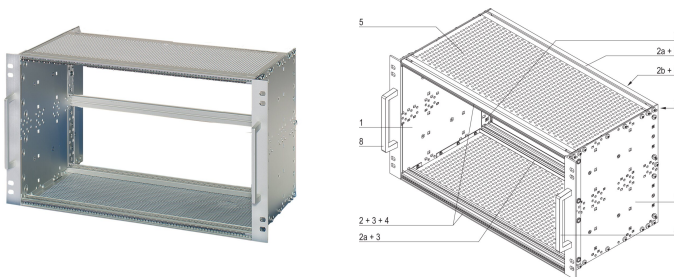

# Kit bac à cartes EuropacPRO 19" pour chemin de fer, blindé, EN 50155, 6 U, 84 F, 235 mm

## RÉFÉRENCE CATALOGUE

**21500-080**

Bac à cartes pour applications ferroviaires, conforme aux versions EN50155 standard, versions blindées.

## FONCTIONS

Tenue aux chocs et vibrations selon la norme EN 50155, partie 12.2.11

Pour les sollicitations mécaniques importantes, l'équerre de racking 19" est clinchée (soudée à froid) sur le flanc

La double fixation par vis sur le plan 19" ajoute une sécurité supplémentaire (norme NFF)

## ATTRIBUTS DU PRODUIT

Hauteur du rack: 6U

Quantité par colis: 1

Pour montage: Carte fond de panier

Profondeur de la carte: 220mm

Type de joint: Textile EMC

Tolérance aux chocs et aux vibrations: 5g (force)