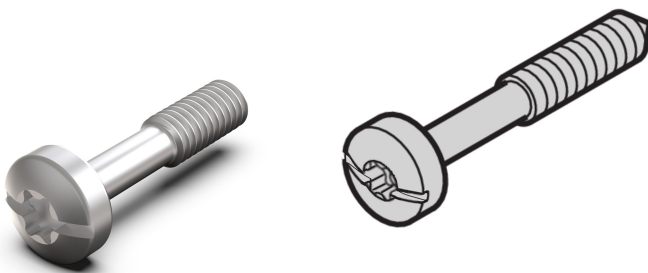

Collar Screw, Torx8 / Slotted, M2.5x12.3 mm, Steel Nickel Plated, 100 pcs

RÉFÉRENCE CATALOGUE

21101-976

Les vis à gorge permettent de fixer la face avant sur un bac à cartes, un coffret ou un système.

FONCTIONS

Les vis à gorge permettent de fixer la face avant sur un bac à cartes, un coffret ou un système

Vis à gorge, Torx 8 / fente fendue

ATTRIBUTS DU PRODUIT

Type de produit: Vis

Type: Vis

Compatible avec: Faces avant

Quantité par colis: 100

Taille du filetage: M2.5

Longueur: 12.3mm

Matériau: Acier

Finition: Nickelé

Net Weight: 0.05kg

Couple de serrage: 0.3N·m

INFORMATIONS COMPLÉMENTAIRES