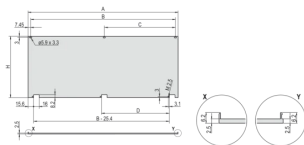

Fixation: Avec charnières, fixation inférieure

Type de joint: Textile EMC

Finition avant: Anodisé

Face d'appui: Conducteur

Arêtes traitées: Non

Conformité: CEI 60297-3-101; IEEE 1101,1/10

Profondeur (D): 2.5mm

Blindage électromagnétique: Non (réalisable a posteriori)

Finition: Anodisé; Passivé

Hauteur (H): 261.8mm

Matériau: Aluminium

Type de produit: Face avant

Type: Face avant sans poignée

Largeur (W): 426.4mm

Net Weight: 1kg

INFORMATIONS COMPLÉMENTAIRES

Face avant décrochable (> 135°).

DIAGRAMMES

AVERTISSEMENT

Les produits nVent doivent être installés et utilisés uniquement comme indiqué dans les feuilles d'instructions et les documents de formation de nVent. Les feuilles d'instructions sont disponibles sur www.nvent.com et auprès de votre représentant du service client nVent. Une installation incorrecte, une mauvaise utilisation, une mauvaise application ou tout autre défaut de respect total des instructions et des avertissements de nVent peut entraîner une défaillance du produit, des dommages matériels, des blessures corporelles graves et la mort et/ou annuler votre garantie.