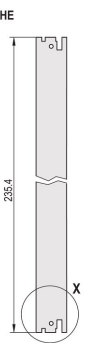

Kit d'unité enfichable avec poignée IEL, blindé, noir, 6 U, 8 F

RÉFÉRENCE CATALOGUE

20848-596

3 HE

6 HE

4 TE

5 TE

Module enfichable, avec poignée IEL d'insertion/d'extraction noire, 6 U, montage avant. La face avant en U permet un blindage avec un joint textile.

CERTIFICATIONS

FONCTIONS

Face avant en U pour joint textile

Pour force d'insertion/extraction jusqu'à 700 N (par paire)

Permet l'installation d'un microswitch

Permet l'installation des pions de détrompage conformément à la norme IEC60297-3-103/ IEEE 1101.10

ATTRIBUTS DU PRODUIT

Largeur du rack: 8HP

Quantité par colis: 1

Type de poignée: IEL

Fixation: À visser à l'avant; E/S arrière à visser

Type de joint: Textile EMC

Finition avant: Anodisé

Face d'appui: Décapé

Arêtes traitées: Non

Conformité: CEI 60297-3-102; IEEE 1101,10; CEI 60297-3-103; IEEE 1101,1/11

Blindage électromagnétique: Oui

Finition: Anodisé; Passivé

Hauteur (H): 261.8mm

Matériau: Aluminium

Type de produit: Face avant