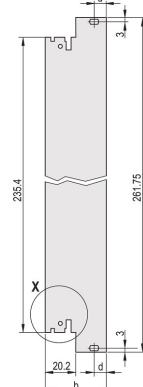

Kit d'unité enfichable avec poignée IEL, blindé, noir, 6 U, 8 F

RÉFÉRENCE CATALOGUE

20848-596

3 HE

6 HE

4 TE

5 TE

Module enfichable, avec poignée IEL d'insertion/d'extraction noire, 6 U, montage avant. La face avant en U permet un blindage avec un joint textile.

CERTIFICATIONS

FONCTIONS

Face avant en U pour joint textile

Pour force d'insertion/extraction jusqu'à 700 N (par paire)

Permet l'installation d'un microswitch

Permet l'installation des pions de détrompage conformément à la norme IEC60297-3-103/ IEEE 1101.10

ATTRIBUTS DU PRODUIT

Largeur du rack: 8HP

Quantité par colis: 1

Type de poignée: IEL

Fixation: À visser à l'avant; E/S arrière à visser

Type de joint: Textile EMC

Finition avant: Anodisé

Face d'appui: Décapé

Arêtes traitées: Non

Conformité: CEI 60297-3-102; IEEE 1101,10; CEI 60297-3-103; IEEE 1101,1/11

Blindage électromagnétique: Oui

Finition: Anodisé; Passivé

Hauteur (H): 261.8mm

Matériau: Aluminium

Type de produit: Face avant