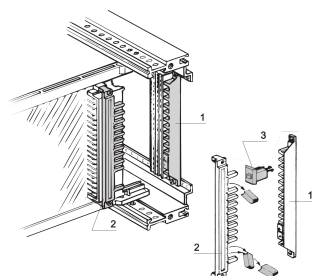

# Peigne de détrompage/ codage

Le détrompage s'effectue au niveau d'un connecteur. Avec le détrompage, seule la carte avec le codage complémentaire peut être insérée au bon slot.

## FONCTIONS

Le détrompage mécanique empêche l'enfichage d'une alimentation au mauvais slot, espace nécessaire 4 F

Peigne détrompeur (repère 2), monté sur l'alimentation

Réceptacle (repère 1), se monte sur la bande d'adaptation