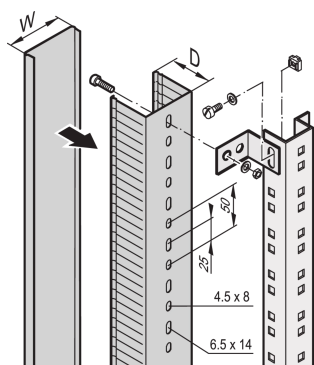

Chemin de câbles

Passage de câblage dans les zones latérales et arrière de la baie et montage sur les montants de la baie, les traverses de profondeur ou les profils en C.

CERTIFICATIONS

FONCTIONS

Pour le passage des câbles dans les zones latérales et arrière de la baie

Montage sur les montants des baies, traverses de profondeur ou profils en C

SPÉCIFICATIONS

Type de produit: Chemin de câbles

Table 1/1

Référence catalogue	Matériau	Quantité par colis	Finition	Type	Type à câble	Certifications
60103-010	PVC	1		Chemin de câbles	Vertical	RoHS
60103-011	PVC	1		Chemin de câbles	Vertical	RoHS
24630-059	Acier	2	Revêtement poudré		Horizontal	