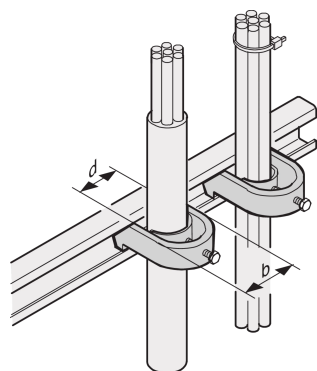

Bride serre-câbles pour Rail C

Les rails C facilitent la gestion du câblage. Installation généralement derrière les montants 19". Ils sont compatibles avec les serre-câbles standard.

CERTIFICATIONS

FONCTIONS

Pour la fixation de câbles sur profils en C et les traverses porte-câbles

SPÉCIFICATIONS

Type de produit: Borne

Matériau: Acier

Table 1/1

Référence catalogue	Finition	Quantité par colis	Famille de produits	Type	Compatible avec
20114-728	Zingué	10	Varistar CP	Bride de câblage	
20118-778	Zingué	10	Varistar CP	Bride de câblage	
20118-777	Zingué	10	Varistar CP	Bride de câblage	
20118-776	Zingué	10	Varistar CP	Bride de câblage	
20114-729	Zingué	10	Varistar CP	Bride de câblage	
20118-775	Zingué	10	Varistar CP	Bride de câblage	