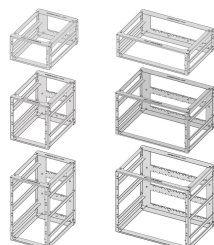

# On-Board Rack | Rack embarqué

Adapté aux contraintes de vibrations permanentes, chocs, températures élevées et forte humidité.

L'arrière est prévu pour des connecteurs standard ; cadre arrière personnalisable avec les pions de détrompage SNCF

Cadre arrière avec goulotte de câblage intégrée

Plusieurs racks peuvent être superposés ou accouplés

## SPÉCIFICATIONS

<b>Charge statique:</b>	25kg
<b>Profondeur:</b>	341.8mm
<b>Type de produit:</b>	Rack
<b>Conformité:</b>	SNCF NFF 61005; SNCF NFF 60002
<b>Matériau du bâti:</b>	Acier

Table 1/1

Référence catalogue	Hauteur du rack	Hauteur	Largeur du rack	Largeur	Quantité par colis	Matériau
10170-013	6U	290mm	36HP	252.65mm	1	Acier inoxydable
10170-017	9U	423.4mm	36HP	252.65mm	1	Acier inoxydable
10170-012	6U	290mm	84HP	496.4mm	1	Acier inoxydable
10170-014	3U	156.7mm	84HP	496.4mm	1	Acier inoxydable
10170-016	9U	423.4mm	84HP	496.4mm	1	Acier inoxydable
10170-015	3U	156.7mm	36HP	252.65mm	1	Acier inoxydable