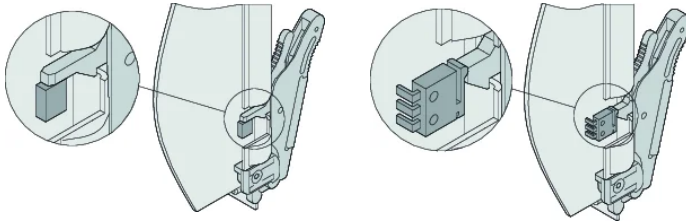

Référence catalogue	Matériau	Finition	Quantité par colis	Finition avant	Face d'appui	Profondeur (D)
20818-169	Aluminium	Passivé	1	Finition brute	Finition brute	1mm
20818-161	Acier inoxydable		1	Finition brute	Finition brute	1mm
20818-170	Aluminium	Passivé	1	Finition brute	Finition brute	1mm

Table 2/2

Référence catalogue	Hauteur (H)	Largeur (W)
20818-160	323.15mm	28.95mm
20818-169	323.15mm	28.95mm
20818-161	323.15mm	28.95mm
20818-170	323.15mm	28.95mm

DIAGRAMMES

AVERTISSEMENT

Les produits nVent doivent être installés et utilisés uniquement comme indiqué dans les feuilles d'instructions et les documents de formation de nVent. Les feuilles d'instructions sont disponibles sur www.nvent.com et auprès de votre représentant du service client nVent. Une installation incorrecte, une mauvaise utilisation, une mauvaise application ou tout autre défaut de respect total des instructions et des avertissements de nVent peut entraîner une défaillance du produit. des

North America

All locations
+1.763.422.2661
Chat with us:
nvent.com/schroff

Europe

Straubenhardt, Germany
+49.7082.794.0
Betschdorf, France
+33.3.88.90.64.90
Warsaw, Poland
+48.22.209.98.35
Assago, Italy
+39.02.932.7141
Chat with us:
nvent.com/schroff

Asia

Shanghai, China
+86.21.2412.6943
Qingdao, China
+86.532.8771.6101
Singapore
+65.6768.5800
Shin-Yokohama, Japan
+81.45.476.0271
Chat with us:
nvent.com/schroff

Middle East & India

Dubai, United Arab Emirates
+971.4.378.1700
Bangalore, India
+91.80.6715.2001
Istanbul, Turkey
+90.216.250.7374
Chat with us:
nvent.com/schroff

Notre portefeuille puissant de marques:

CADDY ERICO HOFFMAN ILSCO SCHROFF TRACHTE