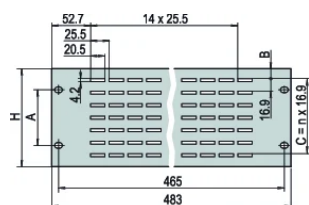

Référence catalogue	Arêtes traitées	Code couleur	Blindage électromagnétique	Hauteur (H)	Type	Largeur (W)
30702-046			Non	132.5mm	Face avant de 19"	483mm
30702-045			Non	88.1mm	Face avant de 19"	483mm
30702-049	Oui		Non	132.5mm	Face avant de 19"	483mm

INFORMATIONS COMPLÉMENTAIRES

Visserie de fixation 19" à commander séparément.

DIAGRAMMES

AVERTISSEMENT

Les produits nVent doivent être installés et utilisés uniquement comme indiqué dans les feuilles d'instructions et les documents de formation de nVent. Les feuilles d'instructions sont disponibles sur www.nvent.com et auprès de votre représentant du service client nVent. Une installation incorrecte, une mauvaise utilisation, une mauvaise application ou tout autre défaut de respect total des instructions et des avertissements de nVent peut entraîner une défaillance du produit, des dommages matériels, des blessures corporelles graves et la mort et/ou annuler votre garantie.

North America

All locations
+1.763.422.2661
Chat with us:
nvent.com/schroff

Europe

Straubenhardt, Germany
+49.7082.794.0
Betschdorf, France
+33.3.88.90.64.90
Warsaw, Poland
+48.22.209.98.35
Assago, Italy
+39.02.932.7141
Chat with us:
nvent.com/schroff

Asia

Shanghai, China
+86.21.2412.6943
Qingdao, China
+86.532.8771.6101
Singapore
+65.6768.5800
Shin-Yokohama, Japan
+81.45.476.0271
Chat with us:
nvent.com/schroff

Middle East & India

Dubai, United Arab Emirates
+971.4.378.1700
Bangalore, India
+91.80.6715.2001
Istanbul, Turkey
+90.216.250.7374
Chat with us:
nvent.com/schroff

Notre portefeuille puissant de marques:

CADDY ERICO HOFFMAN ILSCO SCHROFF TRACHTE