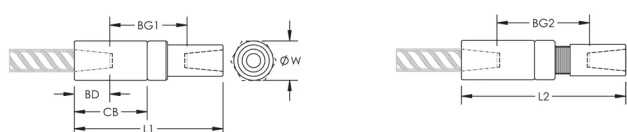

Corps du coupleur (CB): 105mm

Poids unitaire: 3.12 kg

Conçu pour respecter les normes suivantes: AASHTO;ABNT NBR 8548:1984;ACI 318 type 1 (rendement spécifié de 125 %);ACI 318 type 2 (résistance à la traction spécifiée);ACI 349;ACI 359;AS3600

Quantité par colis: 6

INFORMATIONS COMPLÉMENTAIRES

Bar dimensions and weights listed may vary by region. Coupler sizes not shown may be available by special order. Contact your nVent LENTON representative for more information.

DIAGRAMMES

AVERTISSEMENT

Les produits nVent doivent être installés et utilisés uniquement comme indiqué dans les feuilles d'instructions et les documents de formation de nVent. Les feuilles d'instructions sont disponibles sur www.nvent.com et auprès de votre représentant du service client nVent. Une installation incorrecte, une mauvaise utilisation, une mauvaise application ou tout autre défaut de respect total des instructions et des avertissements de nVent peut entraîner une défaillance du produit, des dommages matériels, des blessures corporelles graves et la mort et/ou annuler votre garantie.

Amérique du Nord

+1 800 753 9221

Option 1 – Service client

Option 2 – Assistance

technique

Europe

Pays-Bas :

+31 800-0200135

France :

+33 800 901 793

Europe

Allemagne :

800 1890272

Autres pays :

+31 13 5835404

APAC

Shanghai :

+ 86 21 2412 1618/19

Sydney :

+61 2 9751 8500

Notre portefeuille puissant de marques:

CADDY

ERICO

HOFFMAN

ILSCO

SCHROFF

TRACHTE