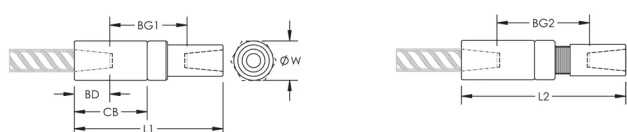

Corps du coupleur (CB): 90mm

Poids unitaire: 1.72 kg

Conçu pour respecter les normes suivantes: AASHTO;ABNT NBR 8548:1984;ACI 318 type 1 (rendement spécifié de 125 %);ACI 318 type 2 (résistance à la traction spécifiée);ACI 349;ACI 359;AS3600

Quantité par colis: 12

INFORMATIONS COMPLÉMENTAIRES

Bar dimensions and weights listed may vary by region. Coupler sizes not shown may be available by special order. Contact your nVent LENTON representative for more information.

DIAGRAMMES

AVERTISSEMENT

Les produits nVent doivent être installés et utilisés uniquement comme indiqué dans les feuilles d'instructions et les documents de formation de nVent. Les feuilles d'instructions sont disponibles sur www.nvent.com et auprès de votre représentant du service client nVent. Une installation incorrecte, une mauvaise utilisation, une mauvaise application ou tout autre défaut de respect total des instructions et des avertissements de nVent peut entraîner une défaillance du produit, des dommages matériels, des blessures corporelles graves et la mort et/ou annuler votre garantie.

Amérique du Nord

+1 800 753 9221

Option 1 – Service client

Option 2 – Assistance

technique

Europe

Pays-Bas :

+31 800-0200135

France :

+33 800 901 793

Europe

Allemagne :

800 1890272

Autres pays :

+31 13 5835404

APAC

Shanghai :

+ 86 21 2412 1618/19

Sydney :

+61 2 9751 8500

Notre portefeuille puissant de marques:

CADDY

ERICO

HOFFMAN

ILSCO

SCHROFF

TRACHTE