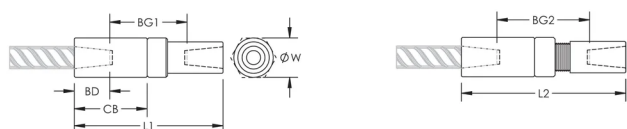

Corps du coupleur (CB): 76mm

Poids unitaire: 0.79 kg

Conçu pour respecter les normes suivantes: AASHTO;ABNT NBR 8548:1984;ACI 318 type 1 (rendement spécifié de 125 %);ACI 318 type 2 (résistance à la traction spécifiée);ACI 349;ACI 359;AS3600

Quantité par colis: 20

INFORMATIONS COMPLÉMENTAIRES

Bar dimensions and weights listed may vary by region. Coupler sizes not shown may be available by special order. Contact your nVent LENTON representative for more information.

DIAGRAMMES

AVERTISSEMENT

Les produits nVent doivent être installés et utilisés uniquement comme indiqué dans les feuilles d'instructions et les documents de formation de nVent. Les feuilles d'instructions sont disponibles sur www.nvent.com et auprès de votre représentant du service client nVent. Une installation incorrecte, une mauvaise utilisation, une mauvaise application ou tout autre défaut de respect total des instructions et des avertissements de nVent peut entraîner une défaillance du produit, des dommages matériels, des blessures corporelles graves et la mort et/ou annuler votre garantie.

Amérique du Nord

+1 800 753 9221

Option 1 – Service client

Option 2 – Assistance

technique

Europe

Pays-Bas :

+31 800-0200135

France :

+33 800 901 793

Europe

Allemagne :

800 1890272

Autres pays :

+31 13 5835404

APAC

Shanghai :

+ 86 21 2412 1618/19

Sydney :

+61 2 9751 8500

Notre portefeuille puissant de marques:

CADDY

ERICO

HOFFMAN

ILSCO

SCHROFF

TRACHTE