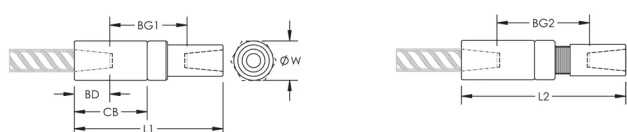

Corps du coupleur (CB): 46mm

Poids unitaire: 0.26 kg

Conçu pour respecter les normes suivantes: AASHTO;ABNT NBR 8548:1984;ACI 318 type 1 (rendement spécifié de 125 %);ACI 318 type 2 (résistance à la traction spécifiée);ACI 349;ACI 359;AS3600

Quantité par colis: 82

INFORMATIONS COMPLÉMENTAIRES

Bar dimensions and weights listed may vary by region. Coupler sizes not shown may be available by special order. Contact your nVent LENTON representative for more information.

DIAGRAMMES

AVERTISSEMENT

Les produits nVent doivent être installés et utilisés uniquement comme indiqué dans les feuilles d'instructions et les documents de formation de nVent. Les feuilles d'instructions sont disponibles sur www.nvent.com et auprès de votre représentant du service client nVent. Une installation incorrecte, une mauvaise utilisation, une mauvaise application ou tout autre défaut de respect total des instructions et des avertissements de nVent peut entraîner une défaillance du produit, des dommages matériels, des blessures corporelles graves et la mort et/ou annuler votre garantie.

Amérique du Nord

+1 800 753 9221

Option 1 – Service client

Option 2 – Assistance

technique

Europe

Pays-Bas :

+31 800-0200135

France :

+33 800 901 793

Europe

Allemagne :

800 1890272

Autres pays :

+31 13 5835404

APAC

Shanghai :

+ 86 21 2412 1618/19

Sydney :

+61 2 9751 8500

Notre portefeuille puissant de marques:

CADDY

ERICO

HOFFMAN

ILSCO

SCHROFF

TRACHTE