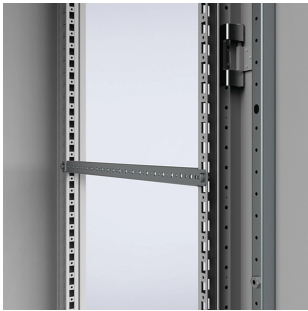

# Barre de montage latérale | Armoires au sol, CMB

Ces profilés apportent un renforcement pour garantir le transport et l'installation en toute sécurité de l'armoire et ils permettent d'éviter qu'elle ne se déforme.

## FONCTIONS

---

Description: Pour fixer câbles, gaines, chemins de câbles, etc. dans le sens de la largeur comme de la profondeur d'une armoire.

Matériau: Acier zingué 2 mm.

Unité de livraison: 20 profilés avec accessoires de montage.

## SPÉCIFICATIONS

**Épaisseur:** 2mm  
**Matériau:** Acier doux  
**Finition:** Zingué

Table 1/1

Référence catalogue	Référence article	Hauteur	Largeur	Profondeur	Matériau de l'armoire
CMB602	CMB602	25mm	600mm	14mm	Acier doux, Acier inoxydable
CMB802	CMB802	25mm	800mm	14mm	Acier doux, Acier inoxydable
CMB402	CMB402	25mm	400mm	14mm	Acier doux, Acier inoxydable
CMB502	CMB502	25mm	500mm	14mm	Acier doux, Acier inoxydable
CMB302		25mm	300mm	14mm	Acier doux, Acier inoxydable