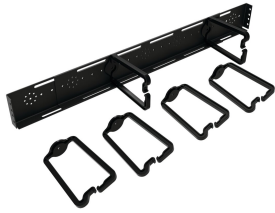

Racks à cadre ouvert à 4 montants, avant-arrière, gestion de câbles

La gestion de câbles pour cadre ouvert pour racks avant-arrière à 4 montants fournit des orifices de montage pour anneaux en forme de D et des rouleaux afin de faciliter l'acheminement et la gestion des câbles dans un cadre à racks à 4 montants. Il se monte sur les montants du cadre et comprend six anneaux en forme de D pour optimiser l'acheminement des câbles.

FONCTIONS

La gestion de câbles pour cadre ouvert avant-arrière à 4 montants pour racks fournit des trous pour monter des anneaux en forme de D et des rouleaux afin de faciliter l'acheminement et la gestion des câbles dans un cadre à 4 montants.

Il se monte sur les montants du cadre et comprend six anneaux en forme de D pour optimiser l'acheminement des câbles

SPÉCIFICATIONS

Table 1/1

Référence catalogue	Référence article	Largeur	Matériau	Finition	Couleur	Code couleur
E4FBCM	16043	22mm	Acier doux	Revêtement poudré	Noir foncé	RAL 9005