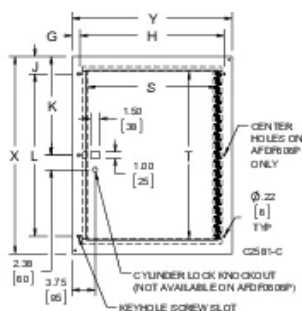

SPÉCIFICATIONS

Code couleur:	ANSI 61
Couleur:	Gris
Matériau:	Acier doux
Finition:	Revêtement poudré

Table 1/1

Référence catalogue	Référence article	Hauteur (H)	Largeur (W)	Épaisseur (T)	Taille de porte (T)	Taille de porte (S)
AFDF1818P	42950	508mm	508mm	1.9mm	381mm	381mm
AFDF1812P	42940	508mm	356mm	1.9mm	381mm	229mm
AFDF2418P	42960	660mm	508mm	1.9mm	533mm	381mm
AFDF3024P	42980	813mm	660mm	1.9mm	686mm	533mm
AFDF1212P	42930	356mm	356mm	1.9mm	229mm	229mm
AFDF2424P	42970	660mm	660mm	1.9mm	533mm	533mm
AFDF0606P	43630	203mm	203mm	1.9mm	76mm	76mm

DIAGRAMMES

AVERTISSEMENT

Les produits nVent doivent être installés et utilisés uniquement comme indiqué dans les feuilles d'instructions et les documents de formation de nVent. Les feuilles d'instructions sont disponibles sur www.nvent.com et auprès de votre représentant du service client nVent. Une installation incorrecte, une mauvaise utilisation, une mauvaise application ou tout autre défaut de respect total des instructions et des avertissements de nVent peut entraîner une défaillance du produit, des dommages matériels, des blessures corporelles graves et la mort et/ou annuler votre garantie.