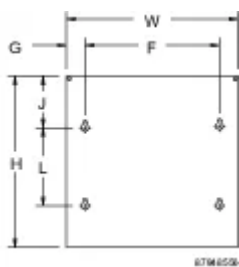

## Couvercle encastré pour boîte de tirage

Le couvercle encastré pour boîte de tirage est utilisé sur les boîtes de tirage montées sur un mur dans une variété d'applications lorsque des installations encastrées sont nécessaires.

### FONCTIONS

---

Le couvercle encastré pour boîte de tirage est utilisé sur les boîtes de tirage montées sur un mur dans une variété d'applications lorsque des installations encastrées sont nécessaires

## SPÉCIFICATIONS

<b>Code couleur:</b>	ANSI 61
<b>Couleur:</b>	Gris
<b>Matériau:</b>	Acier doux
<b>Finition:</b>	Revêtement poudré

Table 1/1

Référence catalogue	Référence article	Hauteur (H)	Largeur (W)	Épaisseur (T)	Convient aux dimensions du boîtier (A x B)
AFE6X6	43640	191mm	191mm	1.52mm	152 x 152mm
AFE18X18	43770	495mm	495mm	1.52mm	457 x 457mm
AFE12X8	43690	343mm	241mm	1.52mm	305 x 203mm
AFE8X8	43670	241mm	241mm	1.52mm	203 x 203mm
AFE24X18	43780	648mm	495mm	1.52mm	610 x 457mm
AFE18X12	43740	495mm	343mm	1.52mm	457 x 305mm
AFE24X24	43790	648mm	648mm	1.52mm	610 x 610mm
AFE10X10	43700	292mm	292mm	1.52mm	254 x 254mm
AFE8X6	43650	241mm	191mm	1.52mm	203 x 152mm
AFE12X12	43720	343mm	343mm	1.52mm	305 x 305mm
AFE10X8	43680	292mm	241mm	1.52mm	254 x 203mm

## DIAGRAMMES