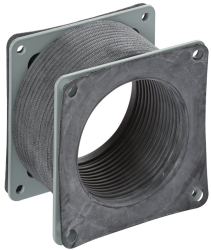

Raccord flexible (type 'câbles d'alimentation')

Les raccords flexibles sont utilisés pour isoler un parcours du chemin de câbles contre les chocs et les vibrations ou compenser un mauvais alignement. Utilisé lorsqu'un angle différent est requis (mais ne doit pas dépasser 90 degrés). Permet le mouvement d'une machine ou d'un poste de contrôle raccordé au parcours du chemin de câbles. Soufflet en Hypalon avec brides en acier. Se connecte à d'autres sections et raccords de chemins de câbles et protège les fils et les câbles contre la poussière dans une large gamme d'applications industrielles.

FONCTIONS

Les raccords flexibles sont utilisés pour isoler un parcours du chemin de câbles contre les chocs et les vibrations ou compenser un mauvais alignement

Utilisé lorsqu'un angle special est requis (mais ne doit pas dépasser 90 degrés)

Permet le mouvement d'une machine ou d'un poste de commande raccordé au parcours du chemin de câbles

Soufflet en Hypalon avec brides en acier

Se connecte à d'autres sections et raccords de chemins de câbles et protège les fils et les câbles contre la poussière dans une large gamme d'applications industrielles

SPÉCIFICATIONS

Matériau: Soufflet en caoutchouc Hypalon

Table 1/1

Référence catalogue	Référence article	Type	Hauteur	Largeur
F22WFF	15780	Raccord flexible	64mm	64mm
F44WFF	15790	Raccord flexible	102mm	102mm
F66WFF	15800	Raccord flexible	152mm	152mm
F88WFF	15810	Raccord flexible	203mm	203mm