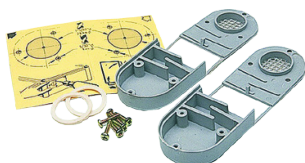

Aérateurs pour APO

Les aérateurs pour APO assurent la circulation d'air dans les boîtiers APO, empêchant ainsi la condensation à l'intérieur.

FONCTIONS

Ensemble de deux pièces

Deux bouches d'aération doivent être montées par armoire pour assurer une circulation d'air suffisante et éviter toute condensation

Complet avec gabarit et vis

Les bouches d'aération doivent être montées sur la partie supérieure et inférieure de l'armoire

Certification UL si installation par l'usine

SPÉCIFICATIONS

Table 1/1

Référence catalogue	Référence article	Matériau	Finition	Couleur	Code couleur
MEDVRAL7035	MEDVRAL7035LG	Fibre de verre	Mat doux	Gris clair	RAL 7035