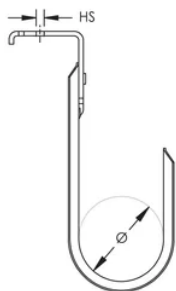

Crochet en J nVent CADDY Cablecat avec équerre entraîné par goupille

Data Solutions

FONCTIONS

Equerre équipée d'un crochet en J nVent CADDY Cablecat

Prend en charge les câbles courant faible

SPÉCIFICATIONS

Table 1/1

Référence catalogue	Matériau	Finition	Diamètre (Ø)	Taille de trou (HS)
CAT12AFAB3	Acier	Prégalvanisé	19mm	4mm

DIAGRAMMES

AVERTISSEMENT

Les produits nVent doivent être installés et utilisés uniquement comme indiqué dans les feuilles d'instructions et les documents de formation de nVent. Les feuilles d'instructions sont disponibles sur www.nvent.com et auprès de votre représentant du service client nVent. Une installation incorrecte, une mauvaise utilisation, une mauvaise application ou tout autre défaut de respect total des instructions et des avertissements de nVent peut entraîner une défaillance du produit, des dommages matériels, des blessures corporelles graves et la mort et/ou annuler votre garantie.