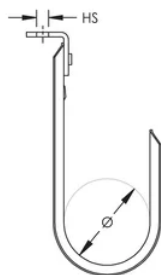

DIAGRAMMES

AVERTISSEMENT

Les produits nVent doivent être installés et utilisés uniquement comme indiqué dans les feuilles d'instructions et les documents de formation de nVent. Les feuilles d'instructions sont disponibles sur www.nvent.com et auprès de votre représentant du service client nVent. Une installation incorrecte, une mauvaise utilisation, une mauvaise application ou tout autre défaut de respect total des instructions et des avertissements de nVent peut entraîner une défaillance du produit, des dommages matériels, des blessures corporelles graves et la mort et/ou annuler votre garantie.