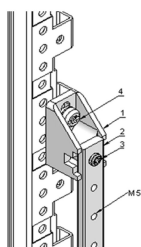

# Barre bus pour mise à la terre avec cosses à oeillets

## Data Solutions

Barre de cuivre généralement logée à l'intérieur de l'appareillage électrique, des panneaux de commandes et des boîtiers de bus pour la mise à la terre. Elles sont également utilisées pour connecter les équipements de haute tension dans les postes de commutation électrique, et les équipements de basse tension dans les groupes de batteries.

### FONCTIONS

Pour visser les câbles de mise à la terre avec des cosses-anneaux

Points de fixation filetés M5 au pas de 20 mm

Montage isolé par rapport au cadre

Capacité de courant maximale 200 A

Connexion 35 mm<sup>2</sup> avec une bride (accessoire 21120-209)

### SPÉCIFICATIONS

**Type de produit:** Kit de mise à la masse

Table 1/1

| Référence catalogue | Longueur | Matériau | Quantité par colis | Type                 |
|---------------------|----------|----------|--------------------|----------------------|
| 20118-860           | 440mm    | Cuivre   | 1                  | Terminaison de bague |
| 20118-864           | 1980mm   | Cuivre   | 1                  | Terminaison de bague |
| 20118-861           | 980mm    | Cuivre   | 1                  | Terminaison de bague |
| 20118-863           | 1900mm   | Cuivre   | 1                  | Terminaison de bague |
| 20118-862           | 1680mm   | Cuivre   | 1                  | Terminaison de bague |