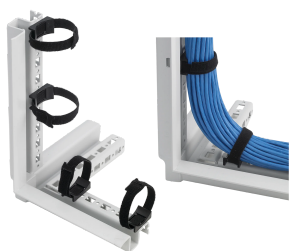

## Data Solutions

Le support d'attache de châssis ProLine VELCRO® fournit un moyen facile de fixer et de regrouper les câbles à l'aide de n'importe quel orifice rectangulaire du cadre. Le support peut être positionné parallèlement ou perpendiculairement au châssis et aucun outil n'est requis pour son installation : poussez dans n'importe quel trou et tournez pour fixer. Le rayon de courbure approprié est facilement maintenu grâce à l'attache Velcro flexible. Il permet une installation initiale et future facile de câbles. Le support est fabriqué en plastique durable. L'attache et le support sont noirs. Veuillez noter que VELCRO® est une marque commerciale de VELCRO® Industries B.V.

### FONCTIONS

Le support d'attache fournit un moyen facile de fixer et de regrouper les câbles à l'aide de n'importe quel trou rectangulaire du châssis

Le support peut être positionné parallèlement ou perpendiculairement au châssis et aucun outil n'est requis pour son installation : poussez dans n'importe quel trou et tournez pour fixer

Le rayon de courbure approprié est facilement maintenu grâce à l'attache Velcro flexible. Il permet une installation initiale et future facile de câbles

Le support est fabriqué en plastique durable. L'attache et le support sont noirs