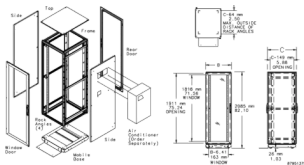

Largeur (W): 608mm

Profondeur (D): 999mm

Matériau: Acier doux

Finition: Revêtement poudre

Couleur: Noir foncé

Code couleur: RAL 9005

Épaisseur (T): 1.9mm

Type de trou: Carré

Unités de rack: 42U

Type d'armoire: Serveur, AC Ready

INFORMATIONS COMPLÉMENTAIRES

Commander le climatiseur séparément.

DIAGRAMMES

AVERTISSEMENT

Les produits nVent doivent être installés et utilisés uniquement comme indiqué dans les feuilles d'instructions et les documents de formation de nVent. Les feuilles d'instructions sont disponibles sur www.nvent.com et auprès de votre représentant du service client nVent. Une installation incorrecte, une mauvaise utilisation, une mauvaise application ou tout autre défaut de respect total des instructions et des avertissements de nVent peut entraîner une défaillance du produit, des dommages matériels, des blessures corporelles graves et la mort et/ou annuler votre garantie.

Notre portefeuille puissant de marques:

CADDY ERICO HOFFMAN ILSCO SCHROFF TRACHTE