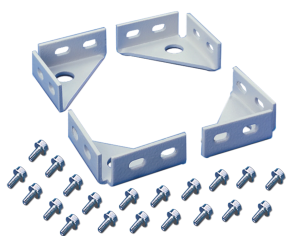

Support de montage au sol de châssis ProLine, gris clair, acier

Data Solutions

RÉFÉRENCE CATALOGUE

PFBK

Le support de montage au sol de châssis ProLine propose une méthode structurale de boulonnage d'un châssis ProLine au sol. Le support s'adapte à toutes les tailles de châssis, le kit comprend quatre supports et le matériel de montage. Ce support ne doit pas être utilisé avec des châssis de colocation, qui incluent des supports de montage au sol soudés.

FONCTIONS

Le Support de montage au sol de châssis ProLine propose une méthode structurale de boulonnage d'un châssis ProLine au sol

Le support s'adapte à toutes les tailles de châssis, le kit comprend quatre supports et le matériel de montage

Ce support ne doit pas être utilisé avec des châssis de colocation, qui incluent des supports de montage au sol soudés

ATTRIBUTS DU PRODUIT

Référence article: 47359

Matériau: Acier doux

Couleur: Gris clair