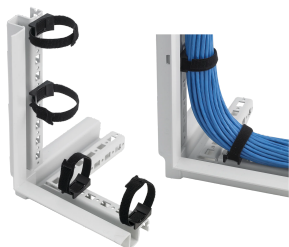

Support d'attache de châssis, plastique, noir

Data Solutions

RÉFÉRENCE CATALOGUE

PCMFTD10

Le support d'attache de châssis ProLine VELCRO® fournit un moyen facile de fixer et de regrouper les câbles à l'aide de n'importe quel orifice rectangulaire du cadre. Le support peut être positionné parallèlement ou perpendiculairement au châssis et aucun outil n'est requis pour son installation : poussez dans n'importe quel trou et tournez pour fixer. Le rayon de courbure approprié est facilement maintenu grâce à l'attache Velcro flexible. Il permet une installation initiale et future facile de câbles. Le support est fabriqué en plastique durable. L'attache et le support sont noirs. Veuillez noter que VELCRO® est une marque commerciale de VELCRO® Industries B.V.

FONCTIONS

Le support d'attache fournit un moyen facile de fixer et de regrouper les câbles à l'aide de n'importe quel trou rectangulaire du châssis

Le support peut être positionné parallèlement ou perpendiculairement au châssis et aucun outil n'est requis pour son installation : poussez dans n'importe quel trou et tournez pour fixer

Le rayon de courbure approprié est facilement maintenu grâce à l'attache Velcro flexible. Il permet une installation initiale et future facile de câbles

Le support est fabriqué en plastique durable. L'attache et le support sont noirs

ATTRIBUTS DU PRODUIT

Référence article: 16667

Matériau: Plastique

Finition: Mat doux

Couleur: Noir

Capacité à taille maximale, Cat. 6: 55

AVERTISSEMENT

Les produits nVent doivent être installés et utilisés uniquement comme indiqué dans les feuilles d'instructions et les documents de formation de nVent. Les feuilles d'instructions sont disponibles sur www.nvent.com et auprès de votre