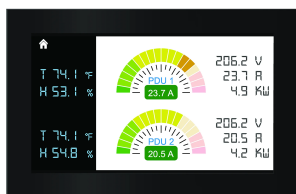

Écran à cristaux liquides (LCD) 4.3" montage sur porte PDU 5x4x1 noir, plastique

Data Solutions

RÉFÉRENCE CATALOGUE

LCD4INDRMT

L'écran LCD intelligent et élégant à montage sur porte PDU surveille de l'extérieur les mesures PDU dans l'armoire sans exiger l'ouverture de la porte pour examiner physiquement les mesures de PDU. Installation facile grâce au montage magnétique ne nécessitant aucune découpe de la porte du coffret. L'écran tactile peut être installé horizontalement ou verticalement et possède une connectivité plug-n-play.

FONCTIONS

Il gère du temps en contrôlant les mesures de PDU depuis l'extérieur du coffret

Il évite de devoir entrer dans le coffret pour contrôler les mesures de PDU

Installation facile grâce au montage magnétique

Avec les capteurs connectés PDU correspondants, il surveille la tension, le courant, la puissance, la température, l'humidité et le débit d'air

Taille de l'écran de 4,3 pouces (109 mm)

Résolution de l'écran 480 x 272