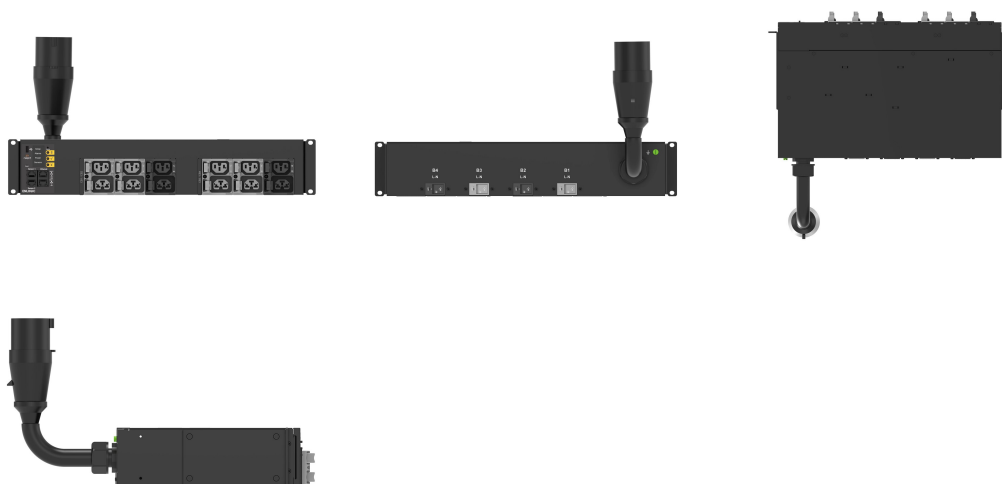

MSP0 PDU, 2U, 60A(48A)NA/63A Int, 208V NA, 230V Int, 1P, 4 CB, 12 Locking Combo

Data Solutions

RÉFÉRENCE CATALOGUE

EN6383

The Advantage Series Outlet Metered, Outlet Switched PDU family offers energy metering with advanced power and environmental monitoring options and remote outlet on/off switching. Comprehensive monitoring at the input phase, circuit breaker, and individual outlet levels offers advanced alerts of potential overloads. Billing-grade metering provides accurate power consumption data for energy use optimization. The hot-swappable network management controller features Gigabit and redundant ethernet communication with advanced support for external environmental sensors and rack security access solutions.

ATTRIBUTS DU PRODUIT

Famille de produits: Enlogic

Type de produit: Bâti de prises

Type de prise: (6) Verrouillage C13/C15; (6) Verrouillage C13/C15/C19/C21

Disjoncteur: 20 A

Couleur: Noir

Nombre de disjoncteurs: 4

Sorties commutées: Oui