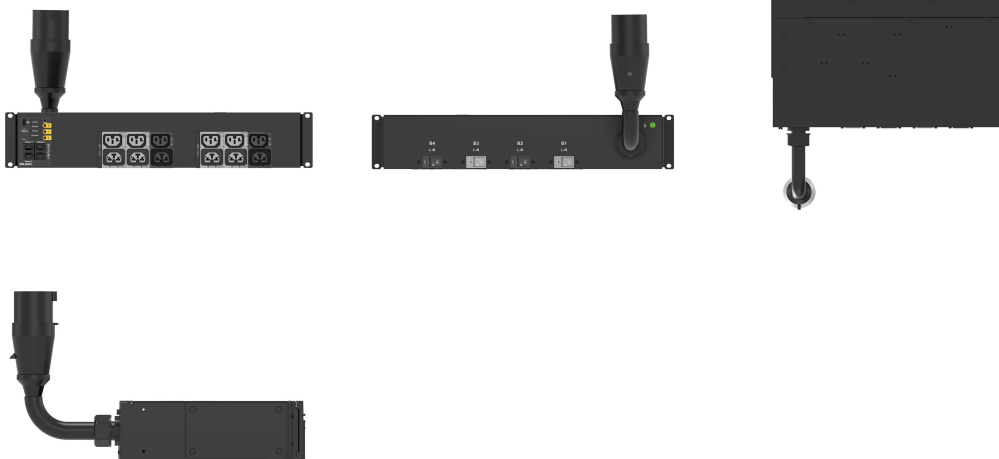

MSP0 PDU, 2U, 60A(48A)NA/63A Int, 208V NA, 230V Int, 1P, 4 CB, (6)C13, (6)4-in-1

Data Solutions

RÉFÉRENCE CATALOGUE

EN6354

The Advantage Series Outlet Metered, Outlet Switched PDU family offers energy metering with advanced power and environmental monitoring options and remote outlet on/off switching. Comprehensive monitoring at the input phase, circuit breaker, and individual outlet levels offers advanced alerts of potential overloads. Billing-grade metering provides accurate power consumption data for energy use optimization. The hot-swappable network management controller features Gigabit and redundant ethernet communication with advanced support for external environmental sensors and rack security access solutions.

ATTRIBUTS DU PRODUIT

Famille de produits: Enlogic

Type de produit: Bâti de prises

Type de prise: (6) C13/C15; (6) C13/C15/C19/C21

Disjoncteur: 20 A

Couleur: Noir

Nombre de disjoncteurs: 4

Sorties commutées: Oui

Type de prise: CEI 60309 360P6 (IP44)

Tension nominale: 230V

Câble d'entrée amovible: Non

Intensité (ampérage détaré): 60 A (48 A) Amérique du Nord; 63 A International

Unités de rack: 2U

Type: PDU intelligent

Finition: Revêtement poudré

Type de mesure: Sortie

Matériau: Acier

Hauteur: 87mm

Poids: 8kg

Largeur: 444mm

Profondeur: 269mm

Quantité par colis: 1