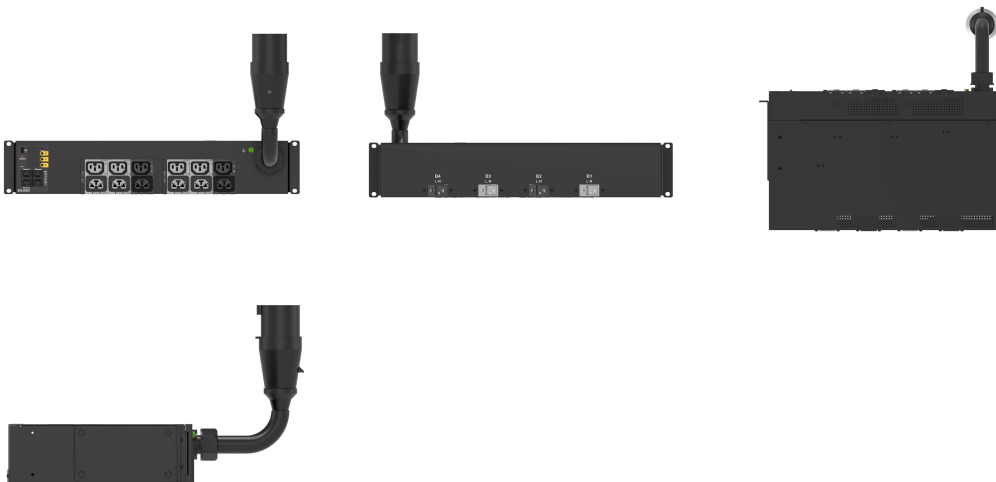

MS PDU, 2U, 60A(48A)NA/63A Int, 208V NA, 230V Int, 1P, 4 CB, (6)C13, (6)4-in-1

Data Solutions

RÉFÉRENCE CATALOGUE

EN2355

The Advantage Series Input Metered, Outlet Switched PDU family offers energy metering with advanced power and environmental monitoring options and remote outlet on/off switching. Comprehensive monitoring at both the input phase and circuit breaker levels offers advanced alerts of potential overloads. Billing-grade metering provides accurate power consumption data for energy use optimization. The hot-swappable network management controller features Gigabit and redundant ethernet communication with advanced support for external environmental sensors and rack security access solutions.

ATTRIBUTS DU PRODUIT

Famille de produits: Enlogic

Type de produit: Bâti de prises

Type de prise: (6) C13/C15; (6) C13/C15/C19/C21

Couleur: Noir

Disjoncteur: 20 A

Sorties commutées: Oui

Nombre de disjoncteurs: 4

Type de prise: CEI 60309 360P6 (IP44)

Tension nominale: 230V

Câble d'entrée amovible: Non

Intensité (ampérage détaré): 60 A (48 A) Amérique du Nord; 63 A International

Unités de rack: 2U

Type: PDU intelligent

Finition: Revêtement poudré

Matériau: Acier

Hauteur: 87mm

Largeur: 444mm

Profondeur: 269mm

Poids: 8kg

Quantité par colis: 1

Longueur du câble d'entrée: 3m