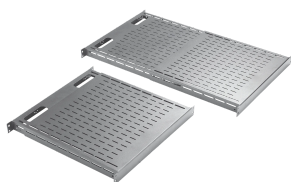

Étagère sans outil, pour profondeur 600-900 mm, gris clair, acier

Data Solutions

RÉFÉRENCE CATALOGUE

D19FVT69G

L'étagère sans outil fournit une surface de support pour l'équipement monté dans un rack de 19 po. Elle se monte sur des cornières à trous carrés à espacement EIA (0,375 pouce). L'étagère glisse pour offrir une surface continue de dimension variable pour l'équipement. L'arrière de l'étagère comporte des découpes ovales pour les câbles d'alimentation et de données. L'arrière de l'étagère comporte également des modèles de trou supplémentaires qui s'adaptent aux anneaux en forme de D de petite et grande taille pour aider à gérer les câbles. Homologuée pour une charge statique de 150 lb (68 kg). REMARQUE : POUR ANGLES DE CADRE À TROUS CARRÉS UNIQUEMENT !

FONCTIONS

L'étagère sans outil fournit une surface de support pour l'équipement monté dans un rack de 19 po. Elle se monte sur des cornières à trous carrés à espacement EIA (375 pouce).

L'étagère glisse pour offrir une surface continue de dimension variable pour l'équipement

L'arrière de l'étagère comporte des découpes ovales pour les câbles d'alimentation et de données

L'arrière de l'étagère comporte également des modèles de trou supplémentaires qui s'adaptent aux anneaux en forme de D de petite et grande dimension pour la gestion des câbles

Homologuée pour des charges statiques jusqu'à 150 lb (68 kg)

ATTRIBUTS DU PRODUIT

Référence article: 16688

Matériau: Acier doux

Finition: Revêtement poudré

Couleur: Gris clair

Code couleur: RAL 7035

Épaisseur: 1.9mm